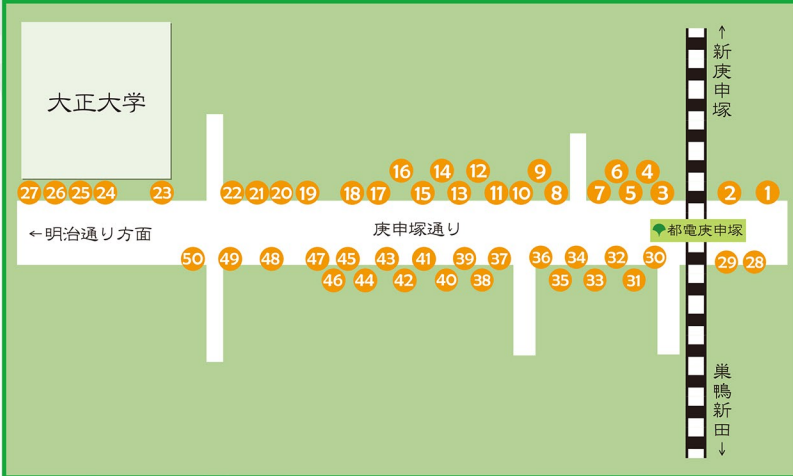

庚申塚商栄会

Kousinzuka Shouei Association

早稲田商店会 Waseda Stores Association

1 黒滝たばこ店	12 カラオケスナック ナマスカール
2 甘味と食事 一ノ瀬	13 ワトソン動物病院
3 乾物 辻定商店	14 リーグロイヤルホテル東京
4 生花 華ぐるま	15 セブイレブン西早稲田店
5 キュート早稲田整髪院	16 モスバーガー西早稲田店
6 ワセダオートテニスプラザ	17 そば処 藝
7 居酒屋 大樽	18 おかず市場 山吹の里
8 ヤマノ輪業	19 青果 八百新
9 佐久間不動産	20 油そば 武蔵野あぶら学会
10 中国料理 福源	21 西早稲田整髪外科
11 古屋薬品	22 ジャズ喫茶 JAZZ NUTTY

23 三協信用金庫早稲田支店
24 蕎麦 金城庵
25 サウンドショップ ニッポー
26 メンスヘアサロン JUNES 01
27 キッチン ミキ
28 弁当 早稲田のこだわり屋
29 鈴長クリーニング
30 カフェ ムルシエラゴ
31 インド定食 ターリー屋
32 東寿司

大隈通り商店会 Okuma-Dori St. Stores Association

1 ダルシムカレー	7 韓国料理 ママキムチ
2 H.T 伊藤設計事務所	8 蕎麦 浅野屋
3 食料品 こだわり商店	9 早稲田の杜齒科室
4 おむすび茶屋	10 中国飯店 佳里福
5 グッドモーニングカフェ	11 ダイニング 都電テーブル
6 麻雀No.1	12 平山不動産

13 手ぬぐい サカエヤ
14 パルDESSE
15 沖縄食堂
16 弁当 たきたて
17 キッチン プン
18 西早稲田郵便局
19 記念ペンant オギワラ
20 株式会社ライテスト

庚申塚商栄会 Kousinzuka Shouei Association

1 うな菊	17 浦野商店
2 浅賀屋米店	18 西勤工匠具
3 つるや 庚申塚店	19 九十パン
4 テーラーヨダ	20 ヤマト屋
5 高木ロック	21 ビザハウス アッシュヤゴ
6 十字堂薬局	22 カライ理容店
7 コモディイダ 西巢鶴店	23 久保田クリニック
8 ホダカカメラ	24 イタリアンパール J U N
9 ドラッグヤザワ	25 鶴花壇カフェ
10 鈴木ラヂオ商会	26 鶴花壇
11 そば朝日屋	27 逸藤管工具
12 田中建具店	28 宴会場 成光苑
13 ワコ文具店	29 座・ガモール
14 アトリエK&I	30 餅テセフ
15 増田屋簾鉢店	31 和菓子の立花
16 辰の子会	32 星野写真スタジオ

33 加瀬ふとん店
34 大丸屋洋服店
35 果物 高山商店
36 エネフィット タニシマ
37 湯元青果
38 足つほ学院
39 北原自動車
40 うな佐藤
41 こいのほり
42 ビューティ・やぶき
43 クリーニング花石
44 くまがい接骨院
45 中央工芸企画
46 ヘアーサロンタナカ
47 中華料理 登久
48 お茶のむさし園
49 肉の鈴よし商店
50 とり福

平成30年度東京都広域支援型商店街事業

「商店街で楽しむクオリティLINE! 回遊マップ」